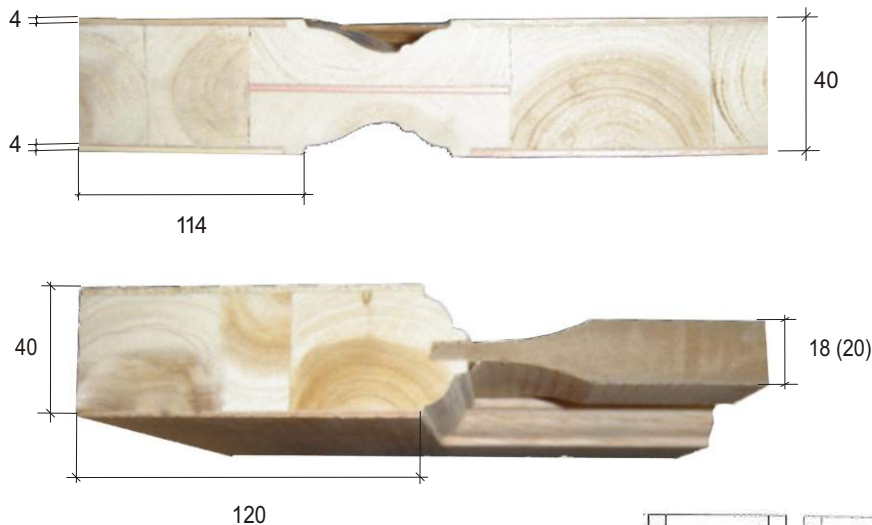

**Výpredaj surových drevených dyhovaných dverí, obložiek, zárubní.
 (skladom je 10 modelov dverí s obložkovými zárubňami)**

pri väčšom odbere zľava

dverové krídla [ks]	55,00 EUR až 95,00 EUR
zárubne [bm]	5,00 EUR až 10,00 EUR
obložky [ks]	2,80 EUR až 4,80 EUR
ceny sú závislé od typu materiálu (buk, dub, čerešňa, mahagón, orech, teak)	

typy obložiek:

- zníženie výrobných nákladov na kus výrobku
- zníženie pracnosti a času dohotovenia
- zníženie opotrebovania strojného vybavenia
- zvýšenie kapacity výroby

**Profesionálny vzhľad - rýchlo, jednoducho a kvalitne
 skladba dverových krídel:**