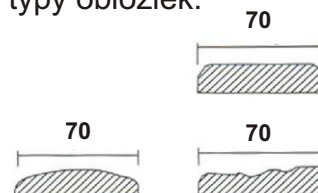

**Výpredaj surových drevených dyhovaných dverí, obložiek, zárubní.
 (skladom je 10 modelov dverí s obložkovými zárubňami)**

pri väčšom odbere zľava

dverové krídla [ks]	55,00 EUR až 95,00 EUR
zárubne [bm]	5,00 EUR až 10,00 EUR
obložky [ks]	2,80 EUR až 4,80 EUR
ceny sú závislé od typu materiálu (buk, dub, čerešňa, mahagón, orech, teak)	

typy obložiek:

- zníženie výrobných nákladov na kus výrobku
- zníženie pracnosti a času dohotovenia
- zníženie opotrebovania strojného vybavenia
- zvýšenie kapacity výroby

**Profesionálny vzhľad - rýchlo, jednoducho a kvalitne
 skladba dverových krídel:**